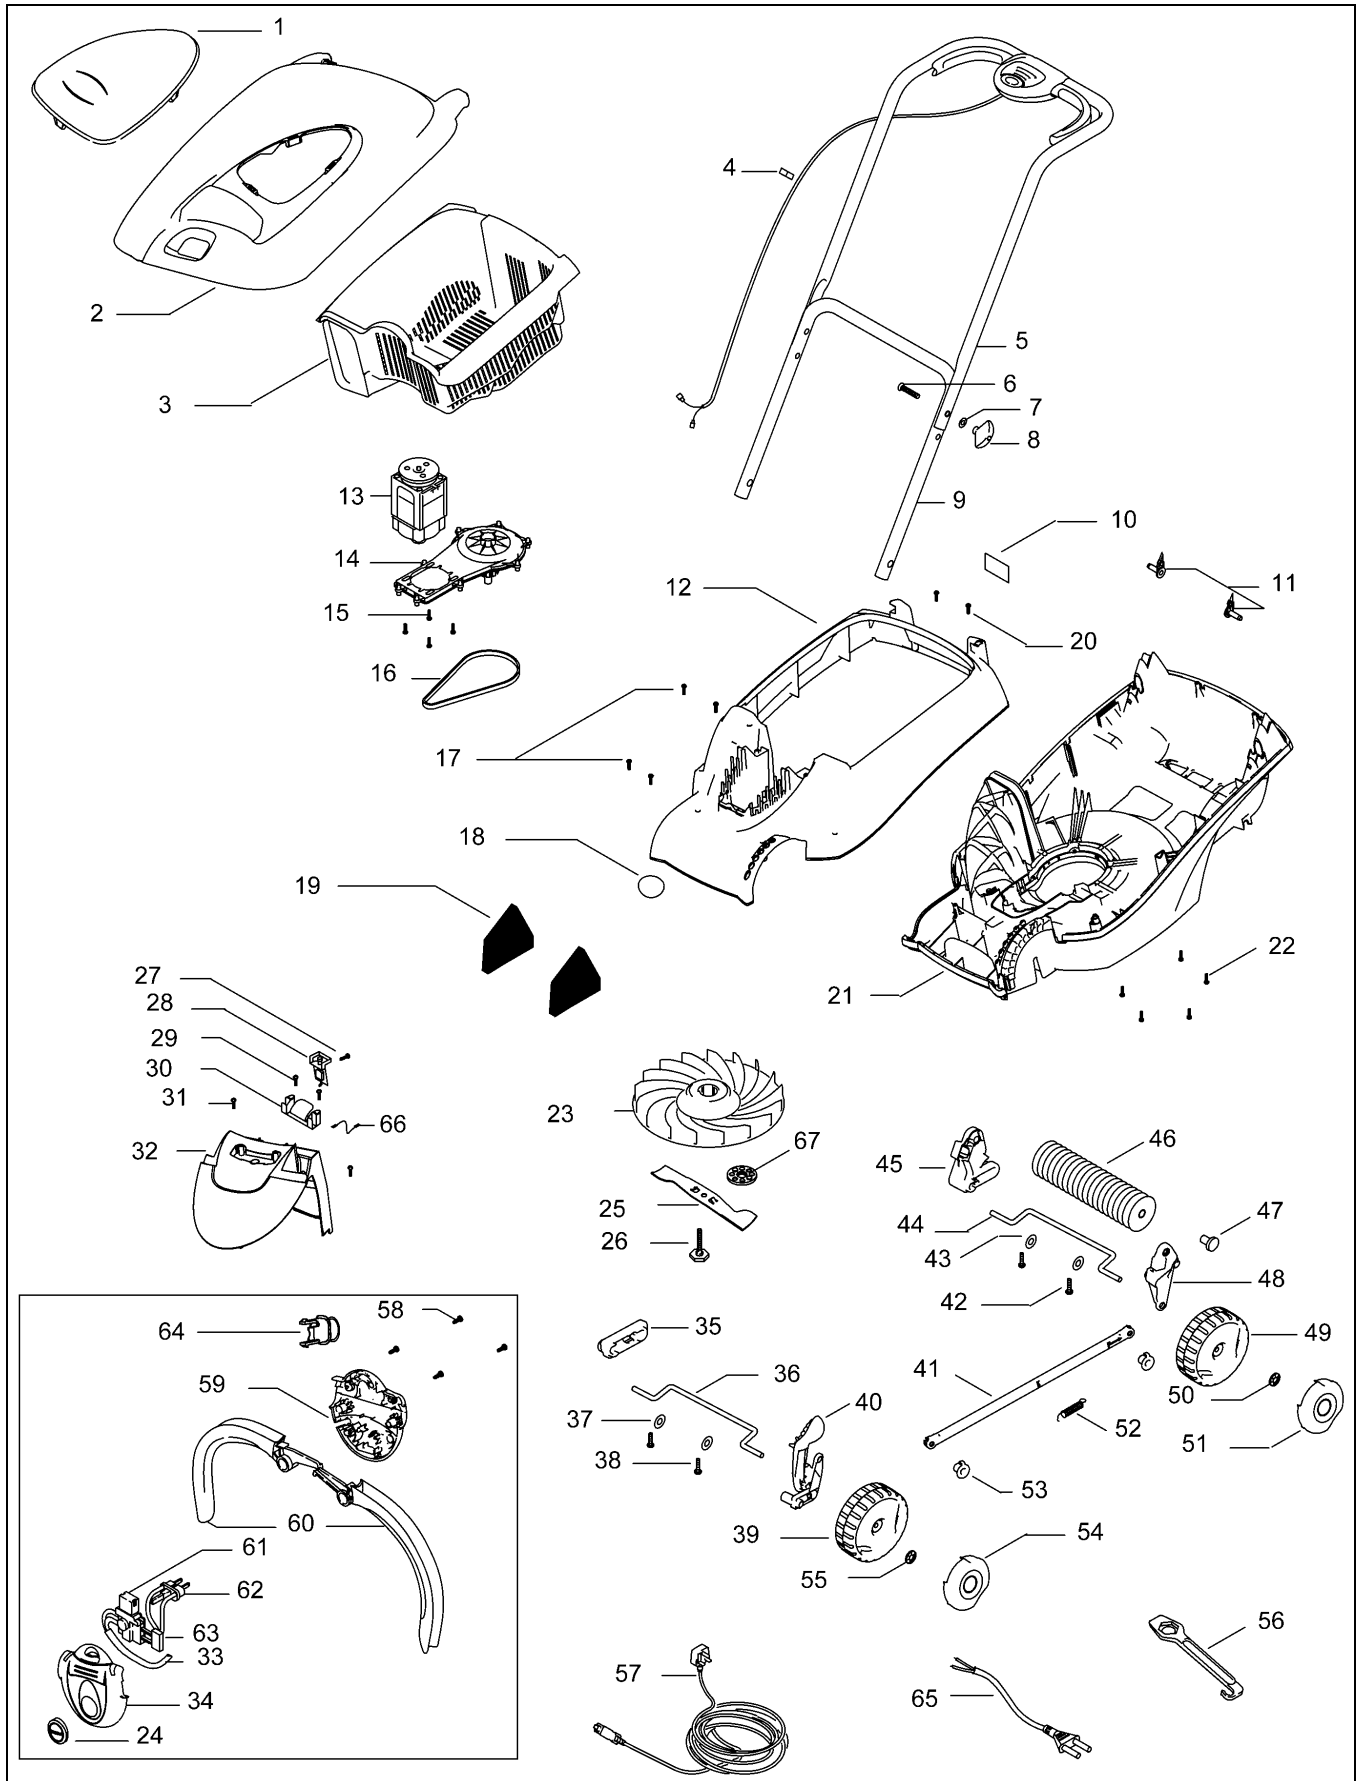

Item	Part Number	Description	Qty	Item	Part Number	Description	Qty
1	511952000	* Vision Window	1	36	512819900	Axle	1
2	511965600	Lid Assy, includes * Items	1	37	513918900	Washer	2
3	510710200	Grass basket	1	38	514975301	Screw	2
4	513857400	Cable Clip	2	39	512820100	Wheel	2
5	511830300	Handle Upper	1	40	512820000	Height Adjustment Arm	1
6	514919801	Bolt	2	41	512818200	Link Rod	1
7	514026600	Washer	2	42	514975301	Screw	2
8	510709164	Wing Knob	2	43	513918900	Washer	2
9	511832300	Handle Lower	1	44	512819900	Axle	1
10	513858700	Label Warning	1	45	512820500	Spacer Rear RH	1
11	513068000	Handle fix	2	46	512820400	Roller	1
12	510710000	Deck Upper	1	47	513078900	Roller Pin	2
13	511965500	Motor	1	48	512820300	Spacer Rear LH	1
14	511973500	Motor mounting plate	1	49	512820600	Wheel	2
15	513119100	Screw	4	50	514968000	Starlock Washer	2
16	513120800	Belt	1	51	512820700	Hub Cap	2
17	514975301	Screw	4	52	513109000	Spring	1
18	513113900	Badge	1	53	513109100	Pin	2
19	513109200	Filter	2	54	512820200	Hub Cap	2
20	514975301	Screw	2	55	514968000	Starlock Washer	2
21	510709900	Deck Lower	1	56	512793300	Spanner	1
22	513119100	Screw	5	57	512725003	UK, EU Cable	1
23	511948100	Impeller	1	58	513087300	Screw	4
24	513103064	Button Lock off	1	59	511945768	Switchbox Lower UK, CH	1
25	511948087	Blade	1		511945868	Switchbox lower EU	1
26	513760800	Blade Bolt	1	60	513089600	Levers Kit	1
27	513075500	Screw	1	61	513050400	Switch	1
28	513074700	Switch Bracket Assy	1	62	512769600	Pin Retainer UK, CH	1
29	514975301	Screw	2		513111700	Pin Retianer EU	1
30	512787100	Lid Latch	1	63	514839701	Capacitor	1
31	514975301	Screw	2	64	512773268	Cord Anchor CH	1
32	510710100	Motor Cowl	1	65	514700003	Lead	1
33	513071001	Lead Assy	1	66	513070000	Cowl Lead Assy	1
34	511945668	Switchbox Upper	1	67	513125600	Blade Spacer	1
35	513108900	Spacer, front RH	1				